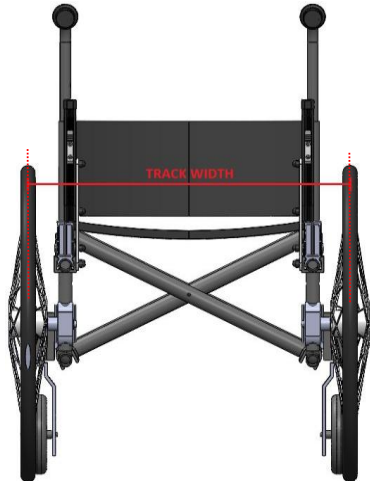

Please send orders to orders@susurro.co.uk

WHEELCHAIR TUBE COMPATIBILITY

Update : Jan-2026

Table for tube selection according to **TRACK WIDTH⁽¹⁾**

Tube length (mm)	tube 345	tube 410	tube 475	tube 540	Custom-length tube	
TRACK WIDTH (cm)	42,5 43 43,5 44 44,5 45 45,5 46 46,5 47 47,5 48 48,5 49 49,5 50 50,5 51 51,5 52 52,5 53 53,5 54 54,5 55 55,5 56 56,5 57 57,5 58 58,5 59 59,5 60 60,5 61 61,5 62 62,5 63 63,5 64 64,5 65 65,5 66 66,5 67 67,5 68 68,5 69 69,5 70 70,5 71 71,5 72 72,5 73 73,5 74 74,5 75 75,5 76 76,5 77 77,5 78 78,5 79 79,5 80 80,5 81 81,5 82 82,5 83 83,5 84 84,5 85 85,5 86 86,5 87 87,5	Size not suitable for XL				

Table for tube selection according to **SEAT WIDTH**

Tube length (mm)	inertitude ⁽²⁾	tube 345	tube 345 or 410	tube 410	tube 410 or 475	tube 475	tube 475 or 540	tube 540	Tube 540 or custom-length tube	Custom-length tube	
SEAT WIDTH (cm)	30 30,5 31 31,5 32 32,5 33 33,5 34 34,5 35 35,5 36 36,5 37 37,5 38 38,5 39 39,5 40 40,5 41 41,5 42 42,5 43 43,5 44 44,5 45 45,5 46 46,5 47 47,5 48 48,5 49 49,5 50 50,5 51 51,5 52 52,5 53 53,5 54 54,5 55 55,5 56 56,5 57 57,5 58 58,5 59 59,5 60 60,5 61 61,5 62 62,5 63 63,5 64 64,5 65 65,5 66 66,5 67 67,5 68 68,5 69 69,5 70 70,5 71 71,5 72 72,5 73 73,5 74 74,5 75 75,5 76 76,5 77	Size not suitable for XL		May not be compatible with XL >Check with BENOIT SYSTEMES							